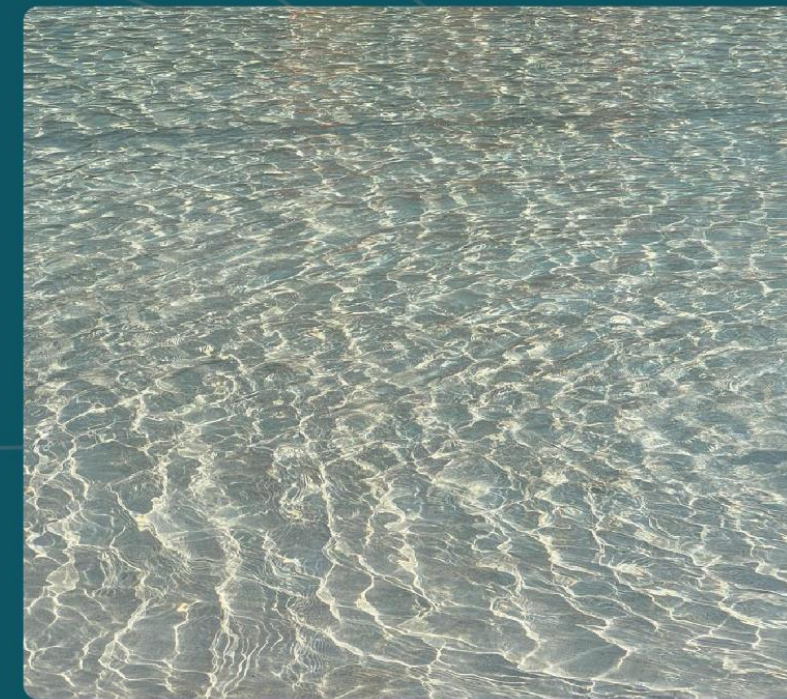

O B R A

MABU THERMAS GRAND RESORT

O Mabu Thermas Grand Resort oferece a primeira praia termal do Sul do país. Localizado em Foz do Iguaçu, sobre o Aquífero Guarani, a maior reserva termal subterrânea de águas do mundo, mantém seu complexo de piscinas a uma constante e agradável temperatura de 36° C durante todo o ano. Abastecidas por águas termais renovadas a cada 4 horas, proporcionam aos hóspedes uma experiência única de relaxamento. Além das piscinas termais, o Mabu Thermas também disponibiliza o Blue Park, o maior parque aquático do Sul do Brasil, para uma diversão garantida com revestimentos Cristal Pool.

Projeto:
Edson Itiro Tsuzaki e Carlos Mauad

Metragem quadrada revestida:
8387m²

Local da obra:
Foz do Iguaçu - PR