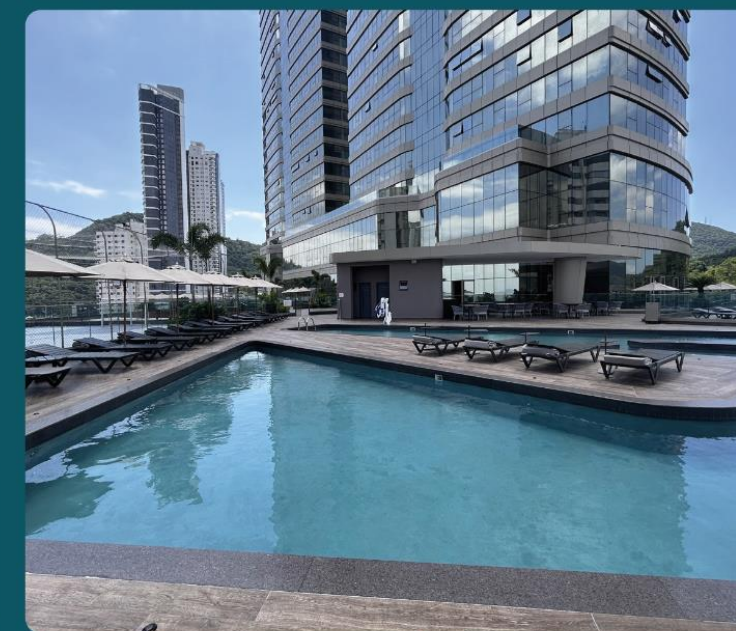

2022

Cristal Pool completa 10 anos!

2023

Primeiras piscinas de onda Obra Fazenda da Gramma e Garopaba Surfland

MILHARES DE PROJETOS
EXECUTADOS EM TODO PAÍS.

O B R A

YACHTHOUSE BY PININFARINA

O Edifício Yachthouse Residence Club é simplesmente um dos maiores empreendimentos residenciais do mundo, o maior do Brasil e também da América Latina. Edificado pela Pasqualotto & GT e inspirado no luxuoso universo náutico, fica localizado na Barra Sul de Balneário Camboriú, litoral norte de Santa Catarina.

Projeto:
Escritório Pininfarina

Metragem quadrada revestida:
1.861 m²

Local da obra:
Balneário Camboriú - SC

O B R A

PRAIA DA GRAMA

A Praia da Grama é um pedacinho do Caribe em Itupeva, interior de São Paulo. São 91.606 m² de terreno, sendo 22.555 m² só de área de piscina (18.330,80 m² piscina + 4.225 m² shore) - o volume de água é de impressionantes 28 milhões de litros. A área do clube tem 4.296 m², com mais de 17 mil árvores plantadas. Por se tratar de um projeto inovador e exclusivo, a praia merece todo destaque.