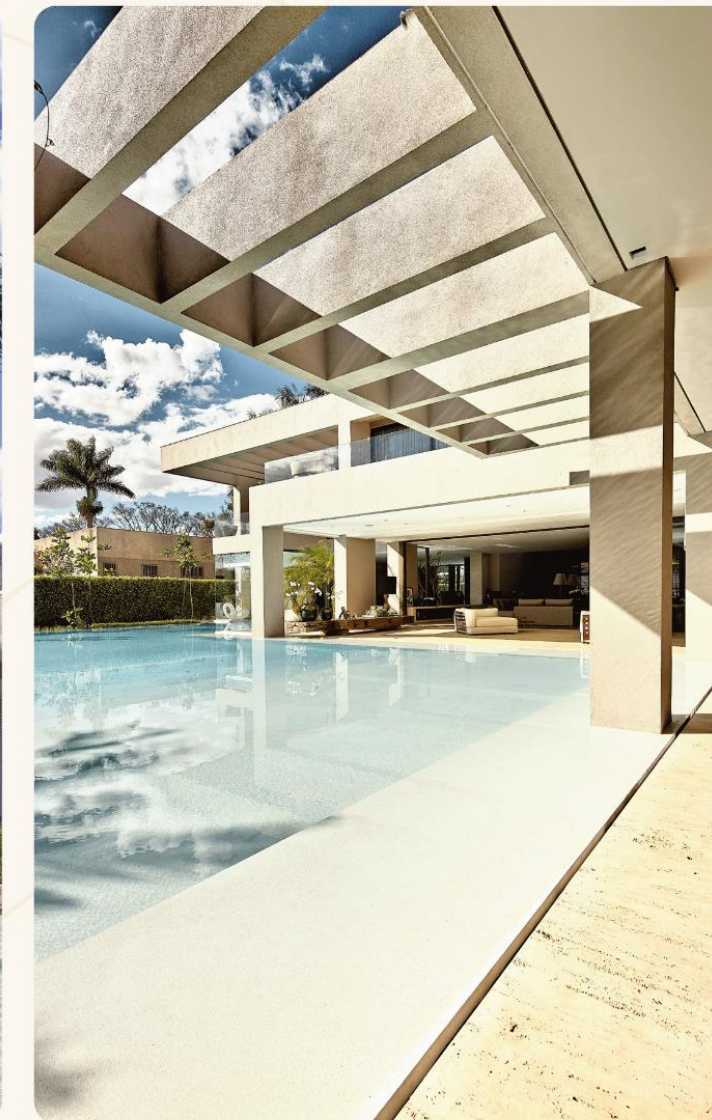

CRISTAL POOL

*Piscina
é a nossa
praia.*

MOMENTOS VERDADEIRAMENTE
ESPECIAIS SÃO FEITOS DE
DIFERENTES SENSAÇÕES

É ISSO QUE A CRISTAL POOL PROPORCIONA.

TOQUE

Textura suave
e antiderrapante que
remete à areia da praia.

Linha Cristal Color

Arquitetura moderna e natural

LINHA
Praia

Areias coloridas
para um efeito único.

A linha Praia torna o conceito de revestimentos para piscinas de praia acessível ao mercado de parques aquáticos, hotéis, resorts e construtoras em geral, sempre com a excelência em qualidade, resistência e durabilidade Cristal Pool.