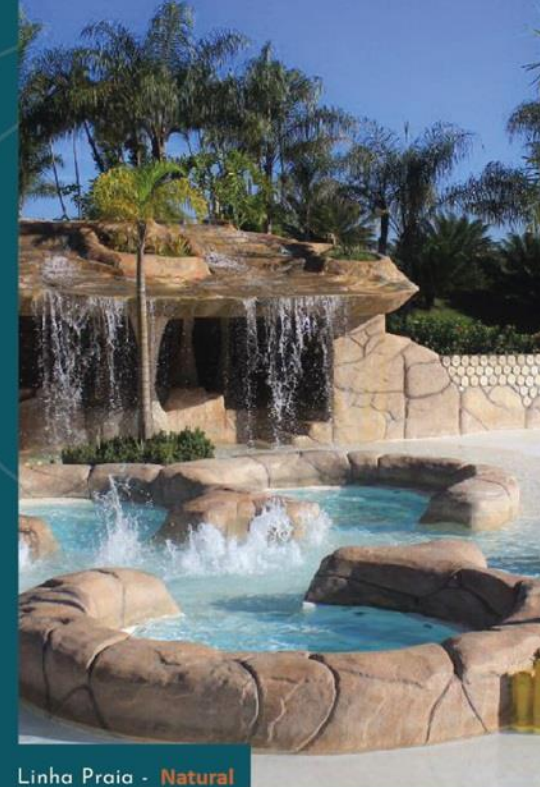

Linha Praia - Natural