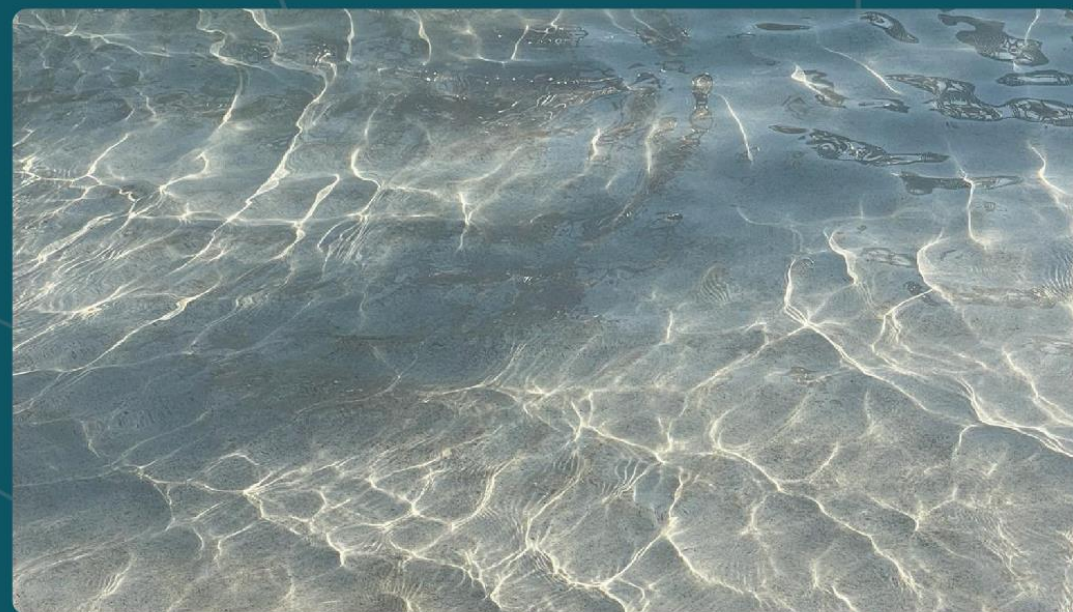

Projeto:
Wavegarden

Metragem quadrada revestida:
5.173 m²

Local da obra:
Itupeva - SP

O B R A

CESAR VALENTIN ZANCHET

O projeto Broa foi a **primeira piscina** utilizada o revestimento de Linha Beaches, executada em 2014.

Projeto:
Murillo Reis

Metragem quadrada revestida:
246 m²

Local da obra:
Itirapina - SP

O B R A

MABU THERMAS GRAND RESORT

O Mabu Thermas Grand Resort oferece a primeira praia termal do Sul do país. Localizado em Foz do Iguaçu, sobre o Aquífero Guarani, a maior reserva termal subterrânea de águas do mundo, mantém seu complexo de piscinas a uma constante e agradável temperatura de 36° C durante todo o ano. Abastecidas por águas termais renovadas a cada 4 horas, proporcionam aos hóspedes uma experiência única de relaxamento. Além das piscinas termais, o Mabu Thermas também disponibiliza o Blue Park, o maior parque aquático do Sul do Brasil, para uma diversão garantida com revestimentos Cristal Pool.