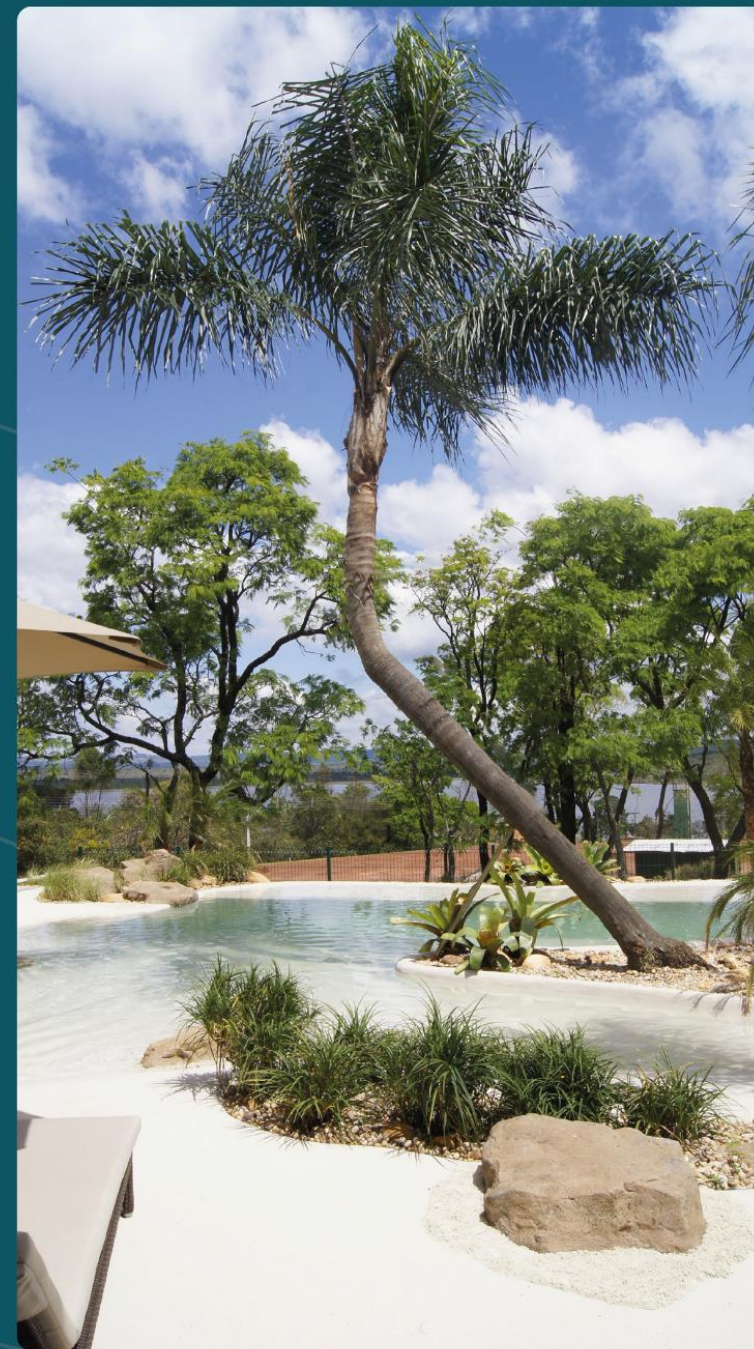

O B R A

CESAR VALENTIN ZANCHET

O projeto Broa foi a **primeira piscina** utilizada o revestimento de Linha Beaches, executada em 2014.

Projeto:
Murillo Reis

Metragem quadrada revestida:
246 m²

Local da obra:
Itirapina - SP