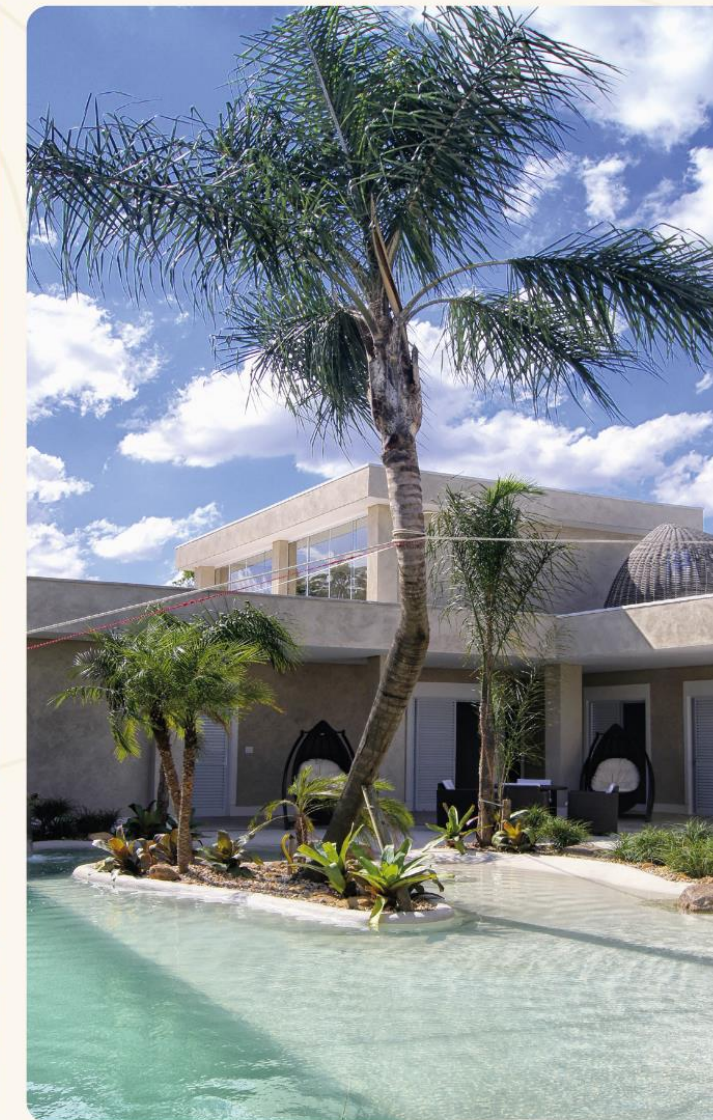

Linha Beaches

Arquitetura Orgânica
Residencial sofisticada