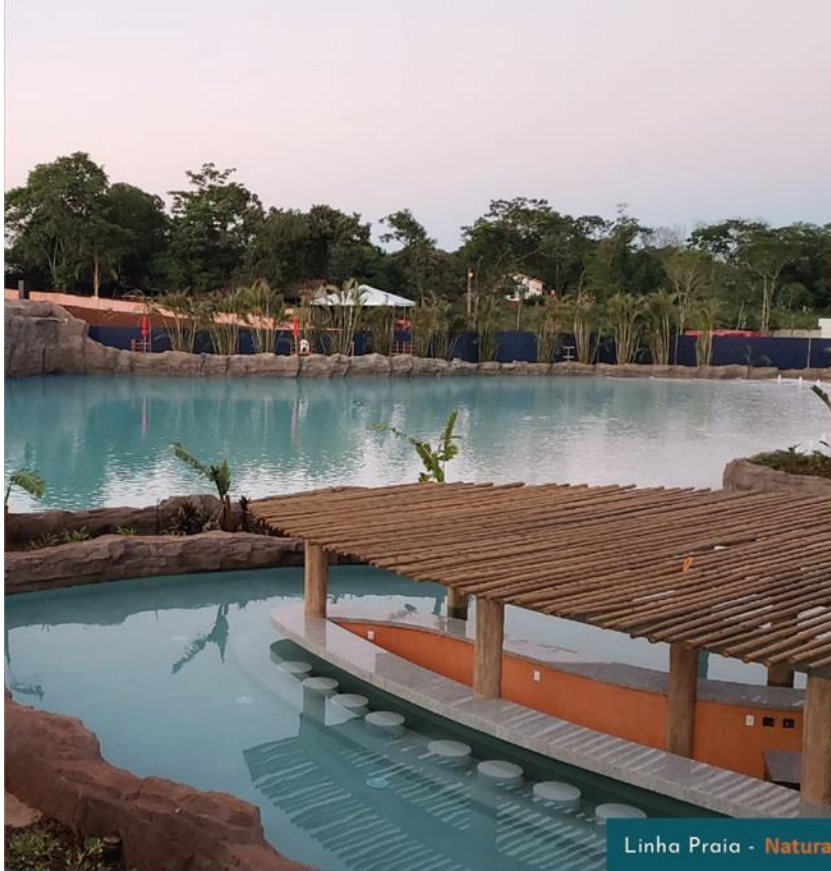

Linha Cristal Color

Arquitetura moderna e natural

LINHA
Praia

Areias coloridas
para um efeito único.

A linha Praia torna o conceito de revestimentos para piscinas de praia acessível ao mercado de parques aquáticos, hotéis, resorts e construtoras em geral, sempre com a excelência em qualidade, resistência e durabilidade Cristal Pool.

Linha Praia - Natural

Linha Praia - Natural

Linha Praia - Natural

Linha Praia - Mix

Linha Praia - Natural

Linha Praia - Natural

Linha Praia - Mix

Linha Praia - Natural